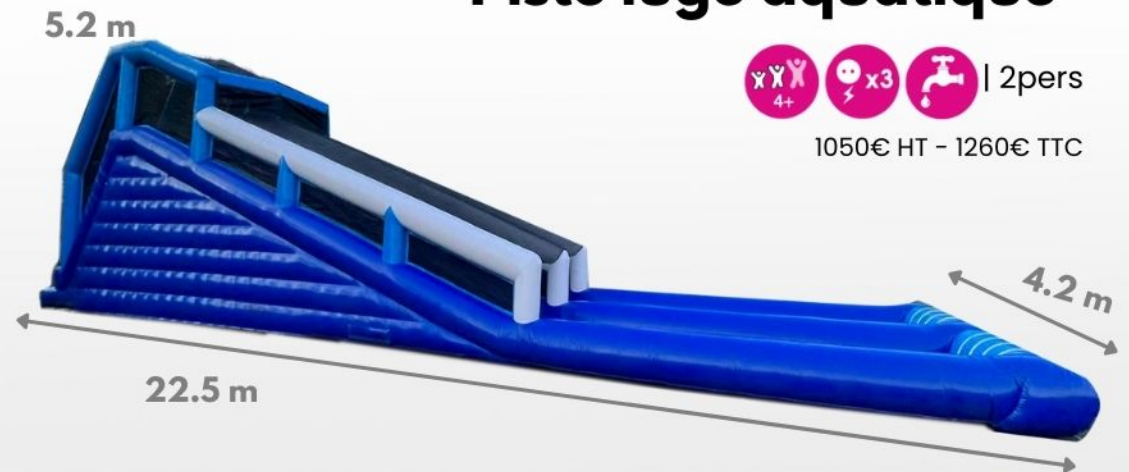

Piste luge aquatique*

| 2 pers
x3
| 1050€ HT - 1260€ TTC