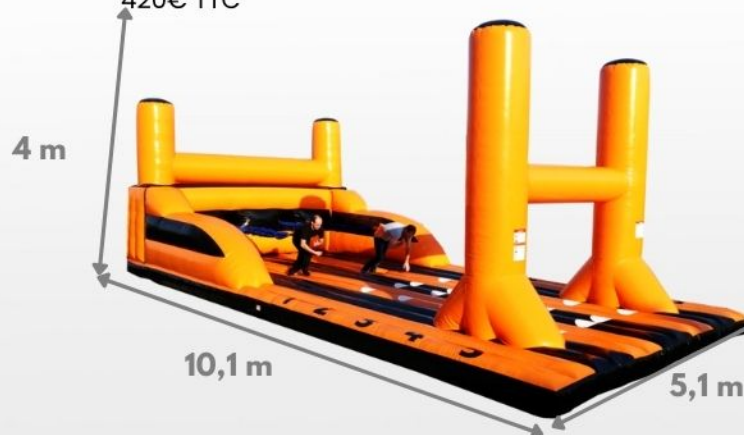

Duel rugby

2 pers |
 350€ HT
 420€ TTC