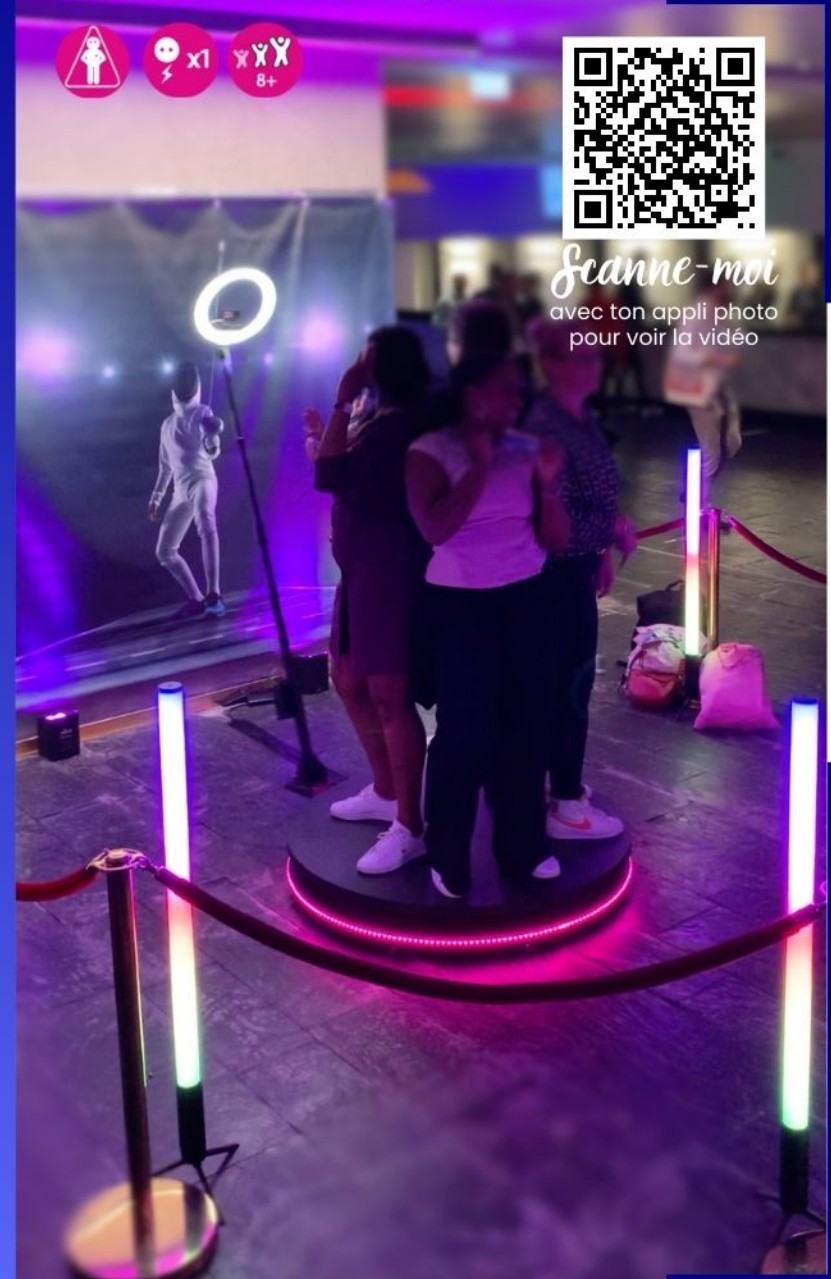

# Mur photo interactif

Affiche en temps réel les photos prises par les participants avec leurs Smartphones

# Videobooth 360°

Scanne-moi  
avec ton appli photo  
pour voir la vidéo

Scanne-moi  
avec ton appli photo  
pour voir la vidéo

Mixez avec d'autres animations pour encore plus d'actions :  
énigmes explosives, challenge interactif