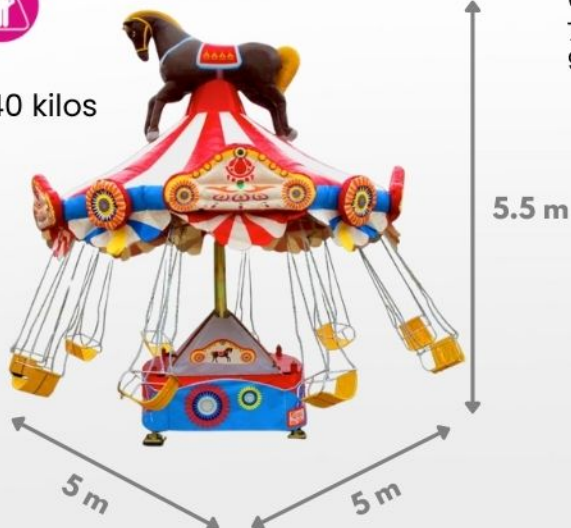

Chaises volantes*

10 pers |
799€ HT
959€ TTC

Jusqu'à 40 kilos