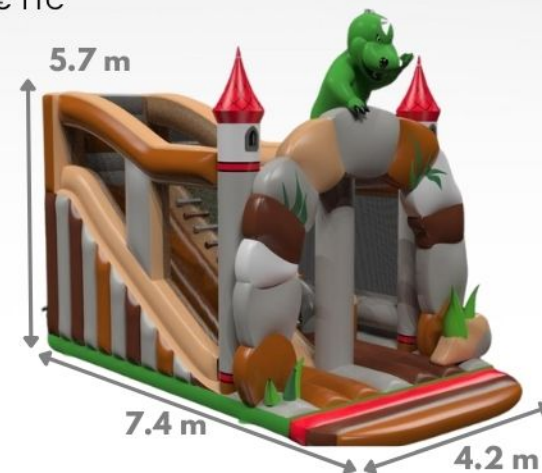

Château dragon

6 pers |
299€ HT
359€ TTC