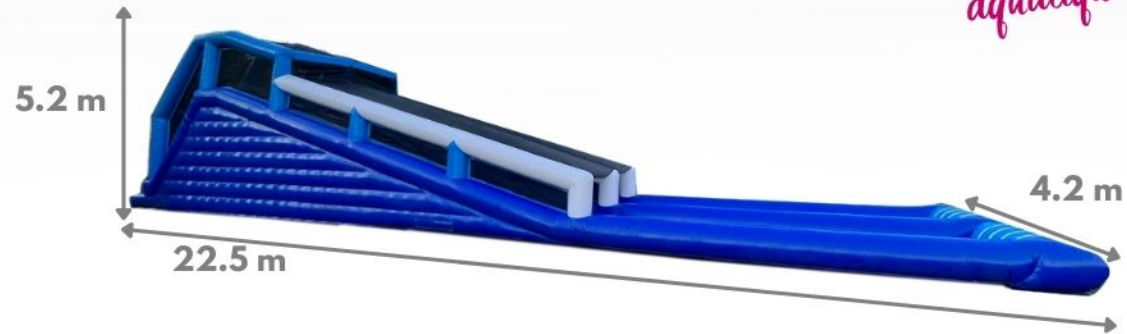

## Piste de luge\*

3 pers |  
Sur devis

## Double luge\*

2 pers  
1050€ HT  
1260€ TTC

*existe en version  
aquatique*

## Piste de curling\*

6 pers |  
790€ HT  
948€ TTC

*Option décors*