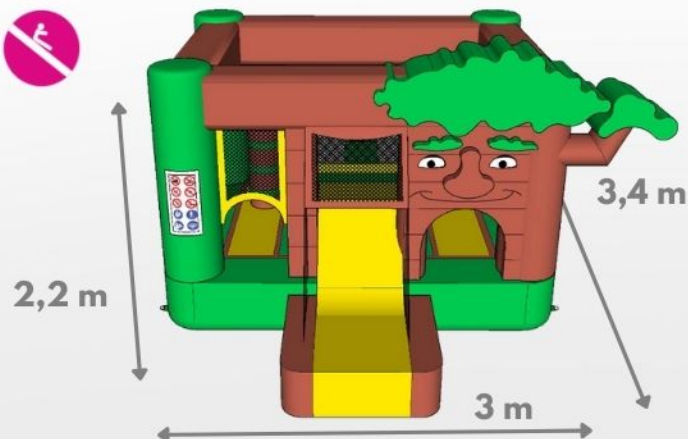

Petit chêne

4 pers |
199€ HT
239€ TTC