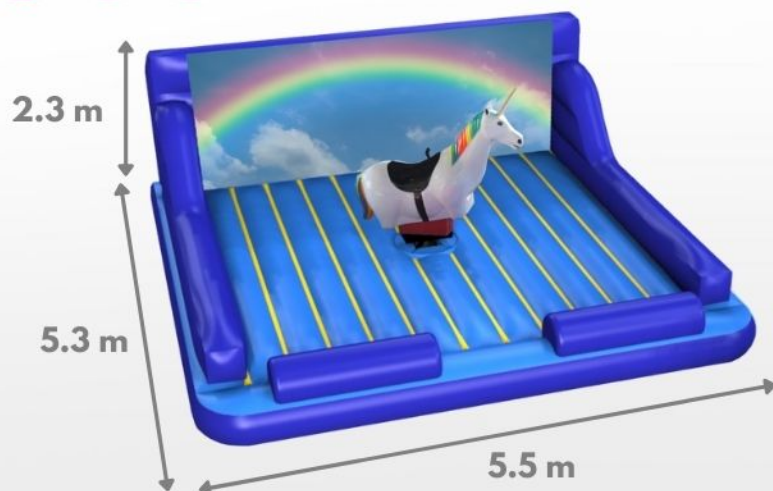

Rodéo licorne

1 pers | 9+ x2 x1
450€ HT
540€ TTC