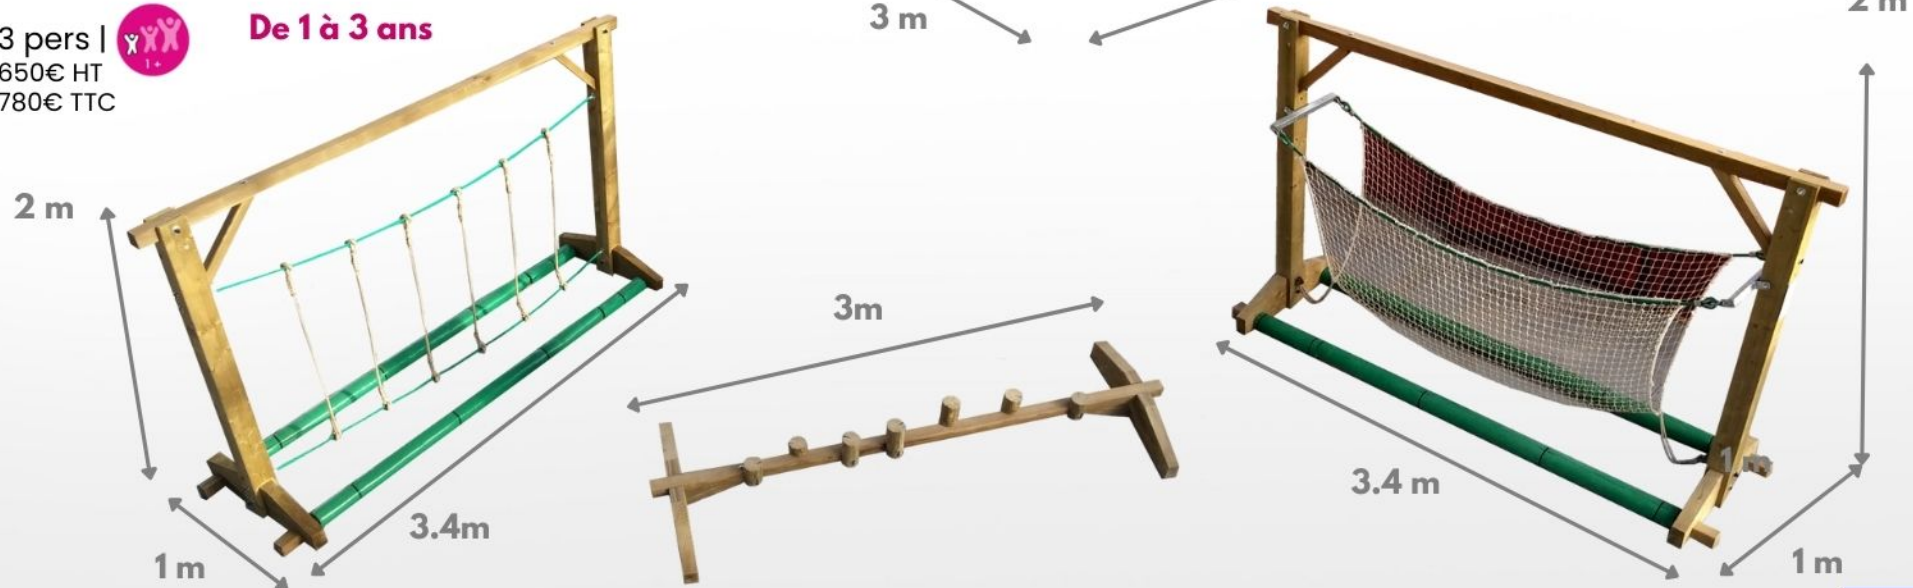

## Baby Grimp 3 ateliers

3 pers |  De 1 à 3 ans  
650€ HT  
780€ TTC