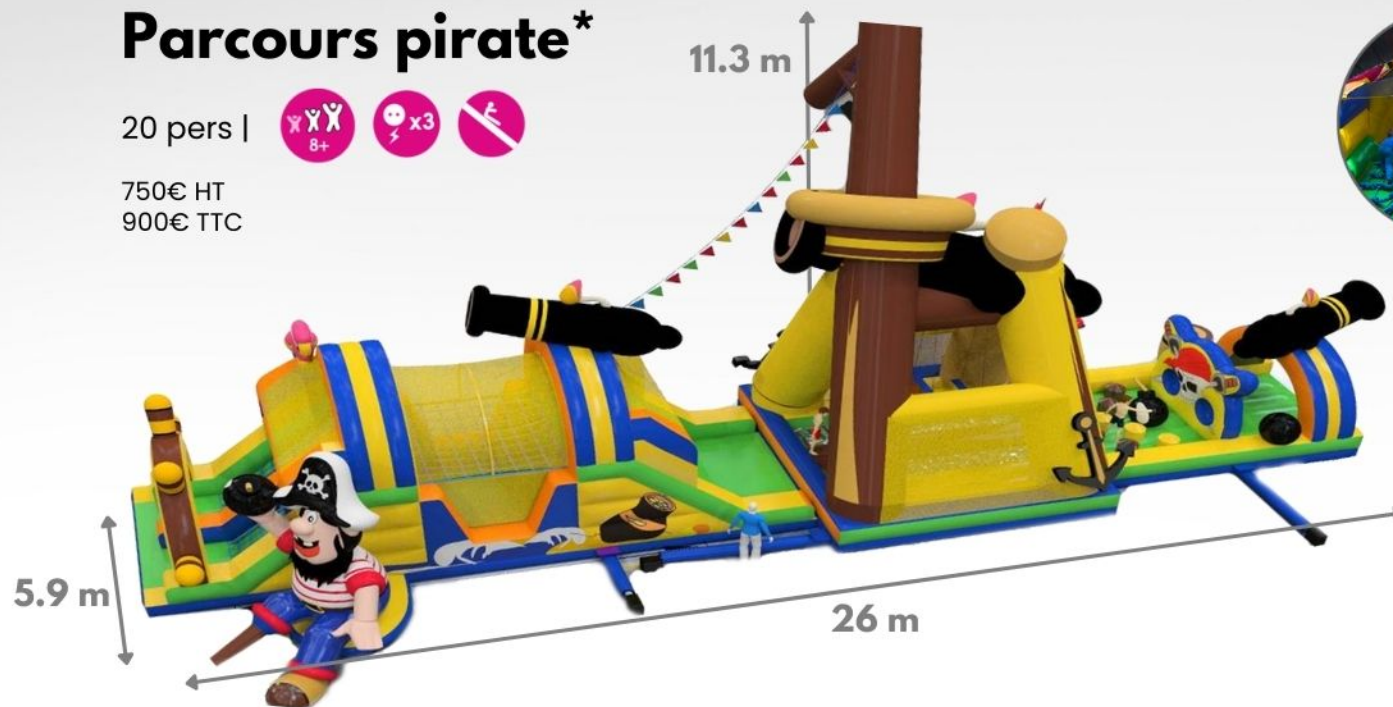

# Parcours pirate\*

20 pers |

750€ HT  
900€ TTC