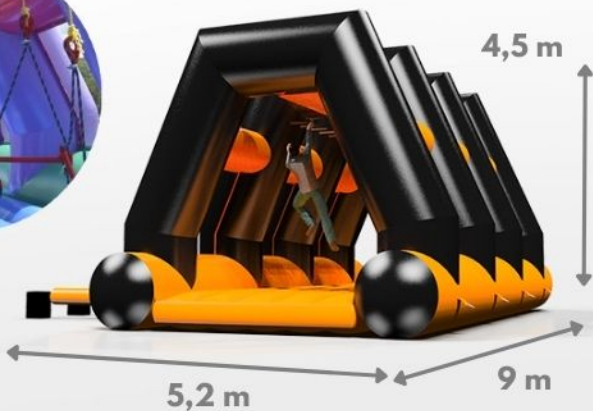

Parcours ninja

1 pers
350€ HT
420€ TTC