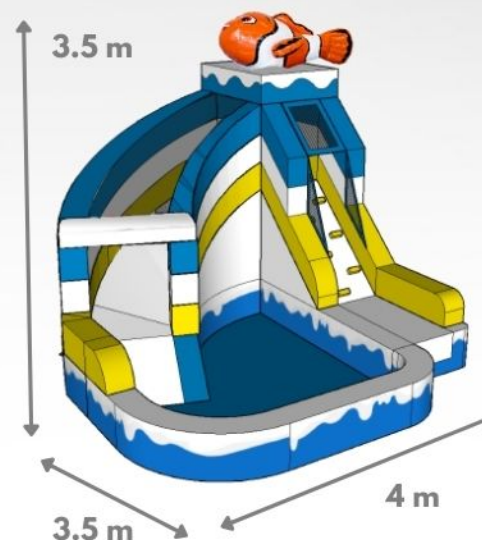

## Croco / Némó splash

4 pers |  
199€ HT  
239€ TTC

*aquatique  
ou boules*

4 pers |  
250€ HT  
300€ TTC

*Hauteur modulable entre  
2,6m et 3,5m*