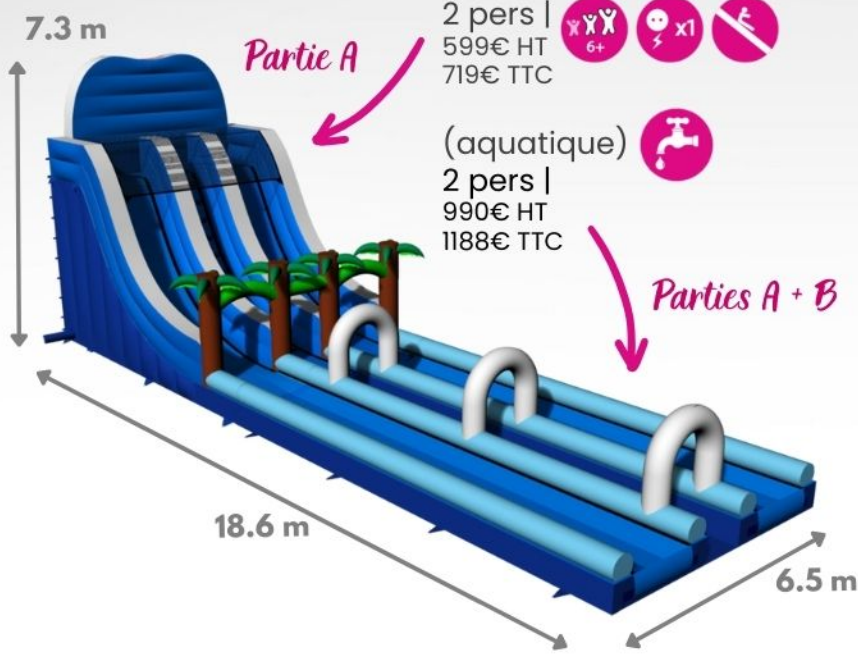

Le grand bleu*