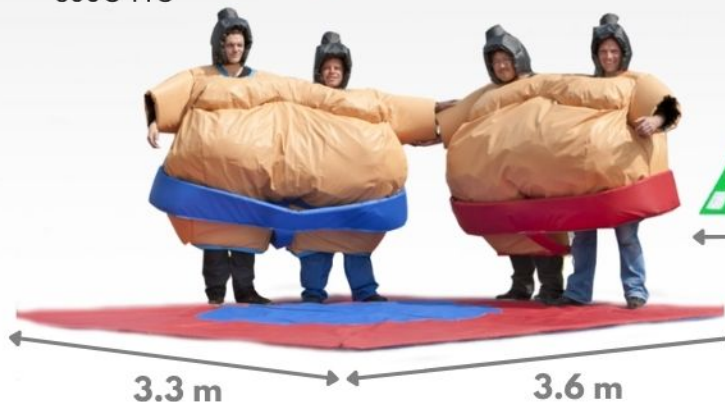

Sumos jumeaux

4 pers | | |
250€ HT
300€ TTC