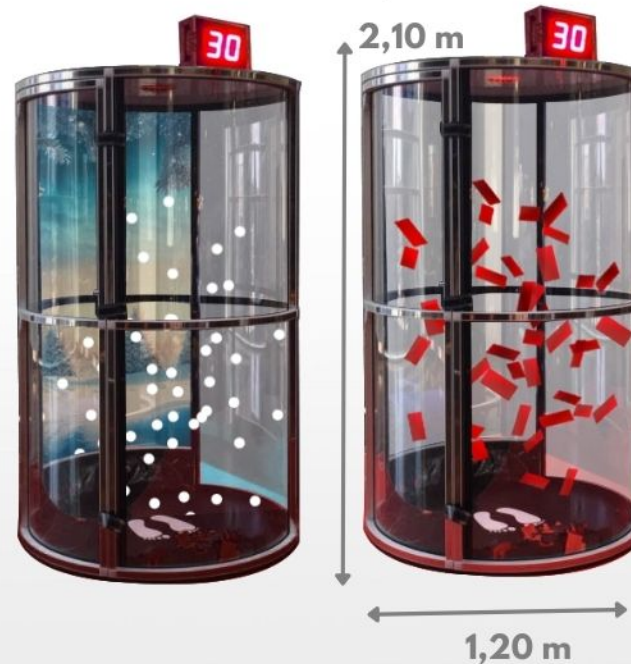

# Coffre fort 30'

1 pers |

« 30 secondes » pour désactiver

*Scanne-moi*  
avec ton appli photo pour voir la vidéo

Cabine à neige