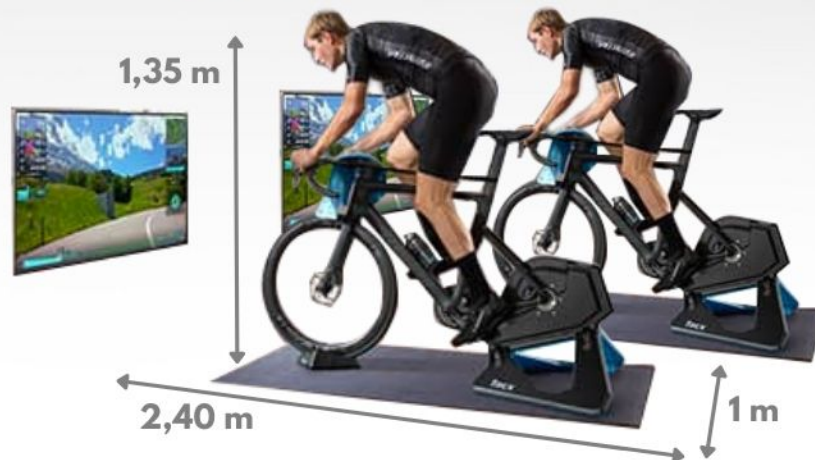

Course simulateur cyclisme

4 pers | 8+ x1

1,35 m

2,40 m

1 m

Course de 1 à 4 joueurs