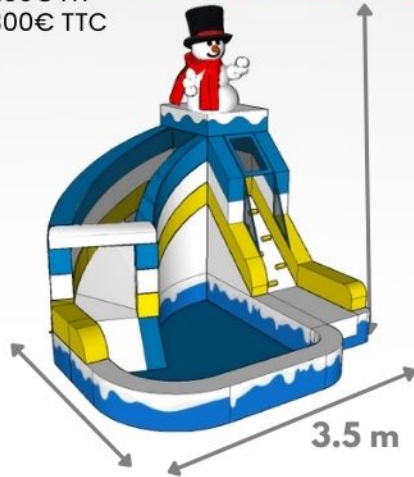

Splashy neige

4 pers |
250€ HT
300€ TTC