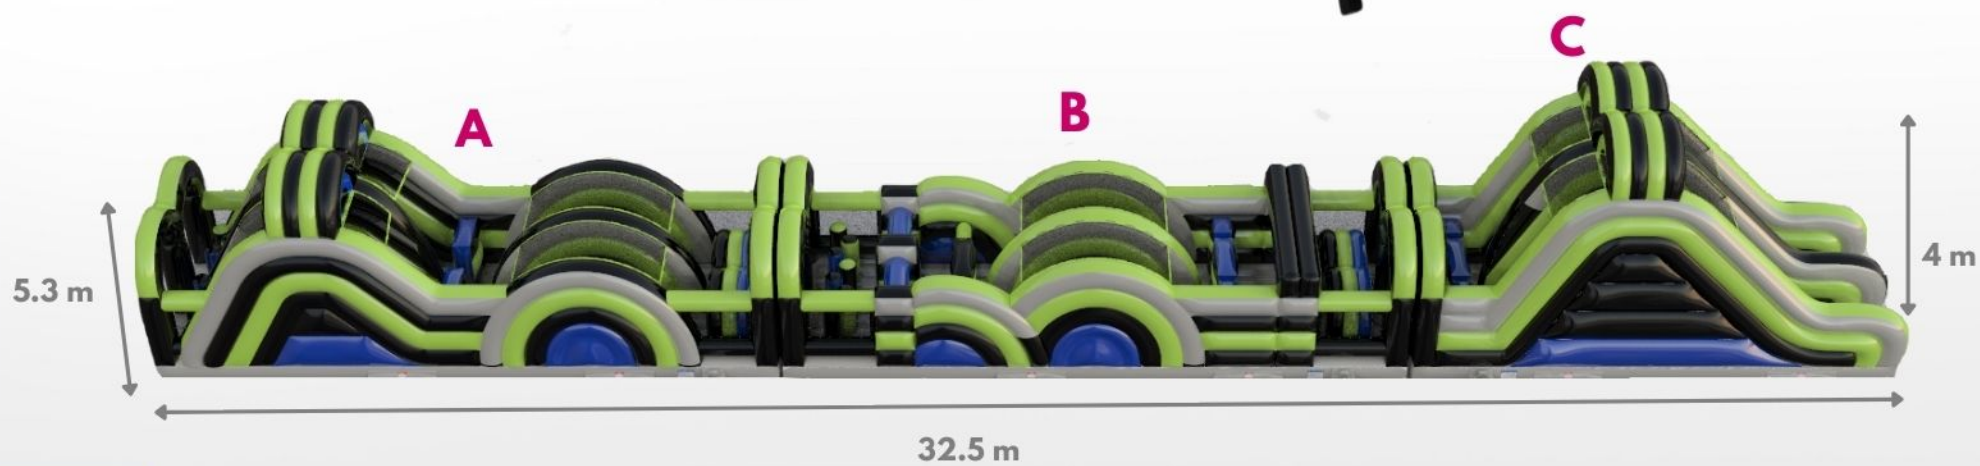

Radical Run*

6 pers |

12 m (A) - 499€ HT - 599€ TTC

24 m (A + B) - 750€ HT - 900€ TTC

33 m (A + B + C) - 990€ HT - 1188€ TTC