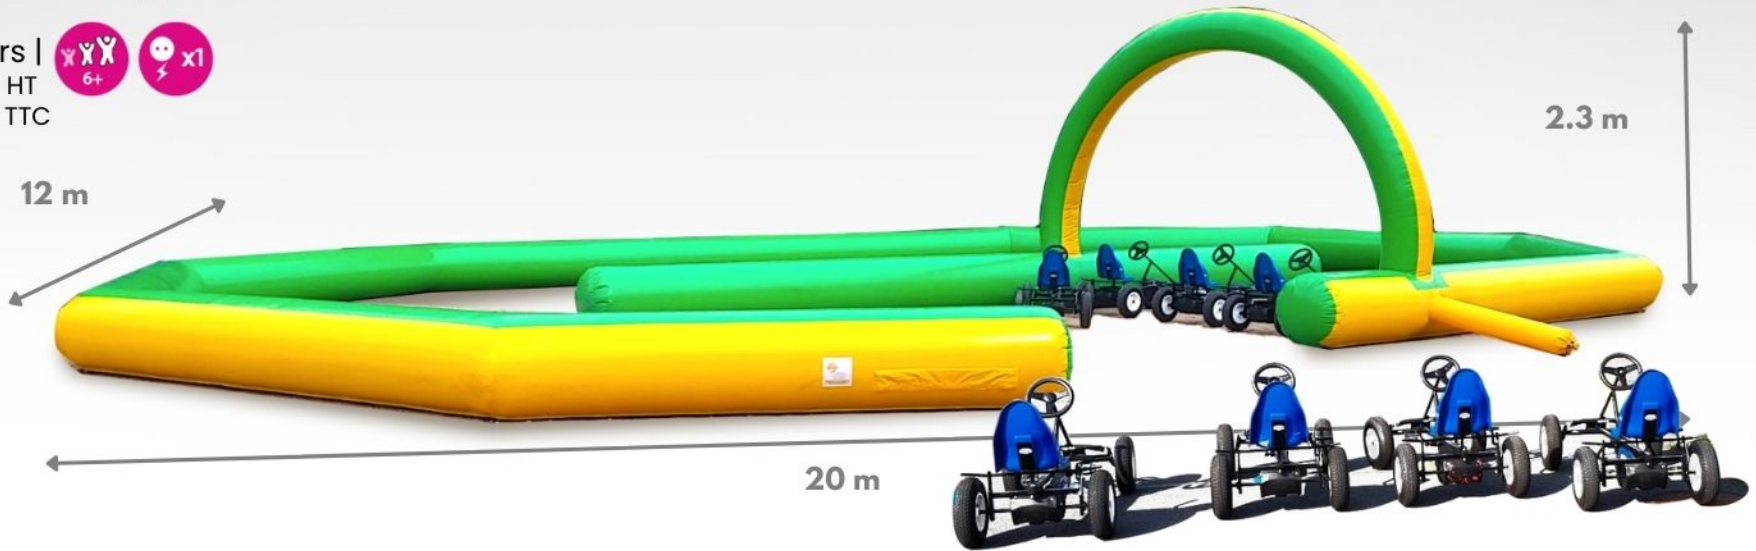

Circuit gonflable + 4 karts

4 pers | 6+ x1
590€ HT
708€ TTC