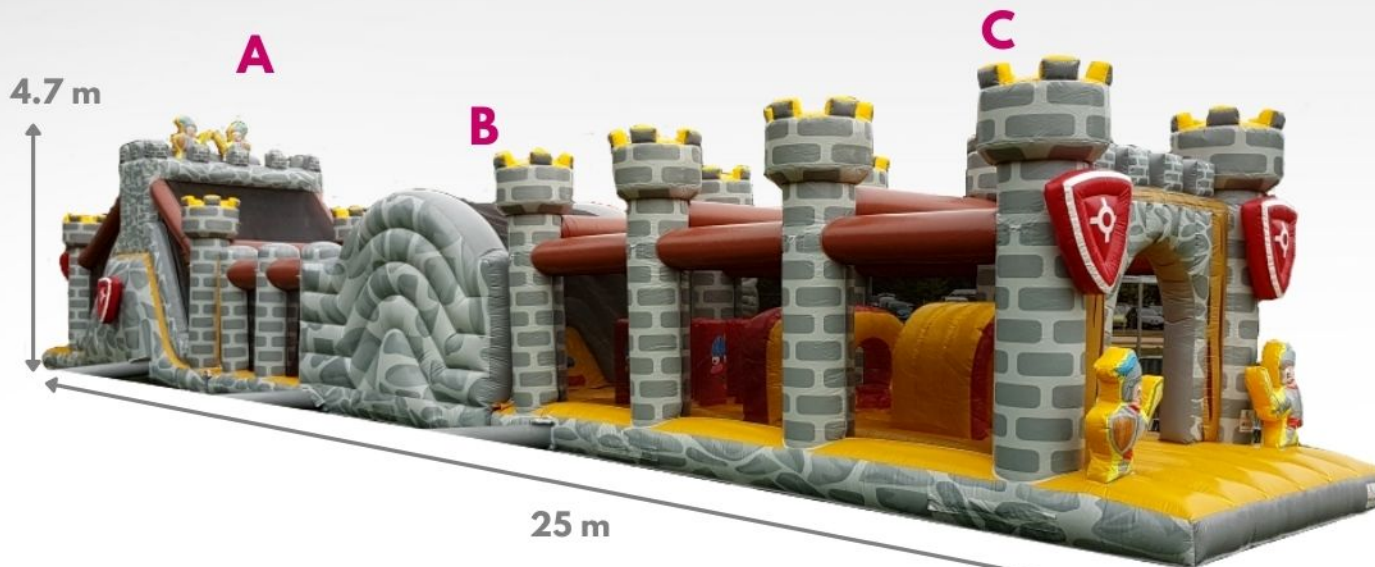

# Arène olympique Nouveau

4 pers |  x1  x4  
 299€ HT  
 359€ TTC

Modulable en 2 parties : 17,5m ou 25m

## Parcours médiéval\*

| 18pers

17,5m (A + C)- 499€ HT - 599€ TTC  
25m (A + B + C)- 750€ HT - 900€ TTC