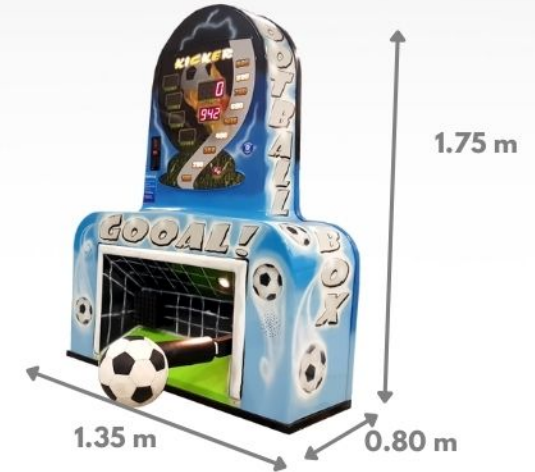

Kicker

1 pers |
379€ HT
455€ TTC