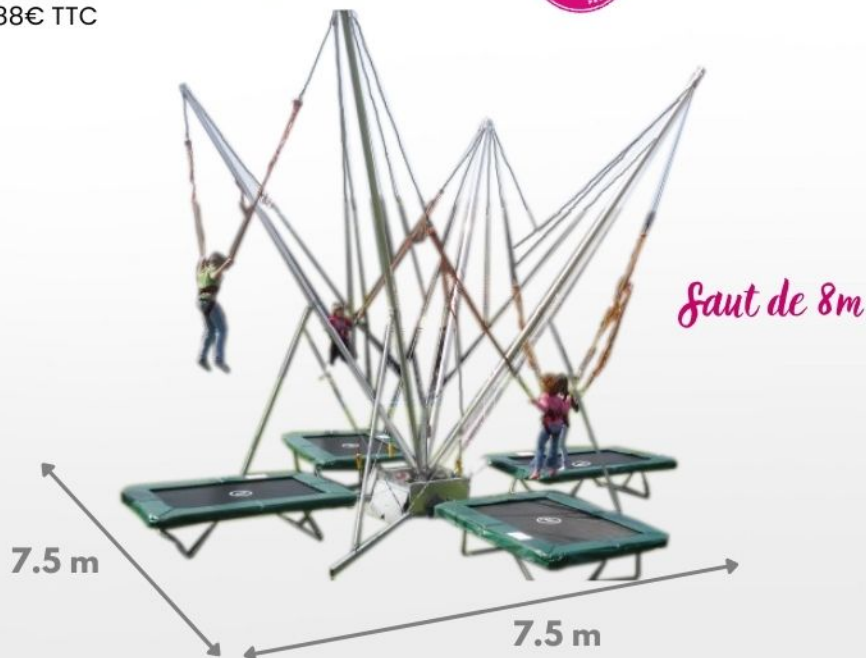

## Trampoline élastique\*

1 - 4 pers |  
990€ HT  
1188€ TTC