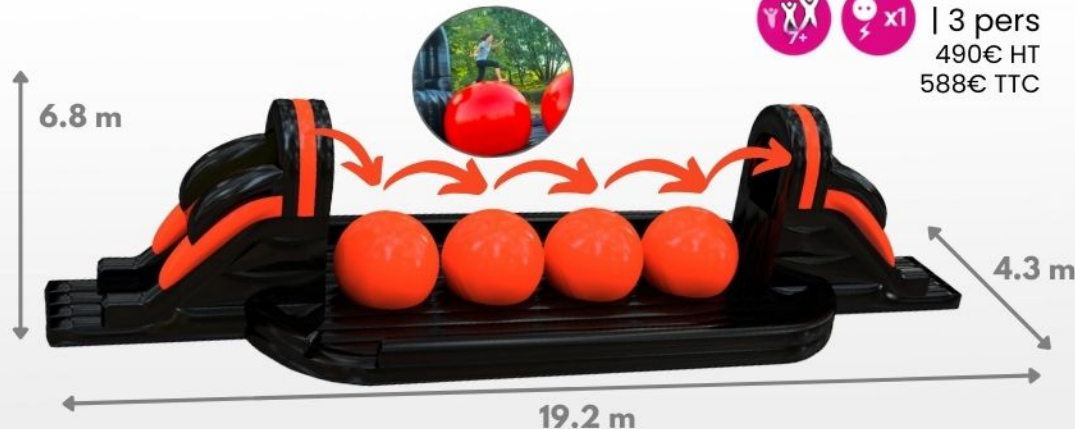

Wipeout*

3 pers
490€ HT
588€ TTC