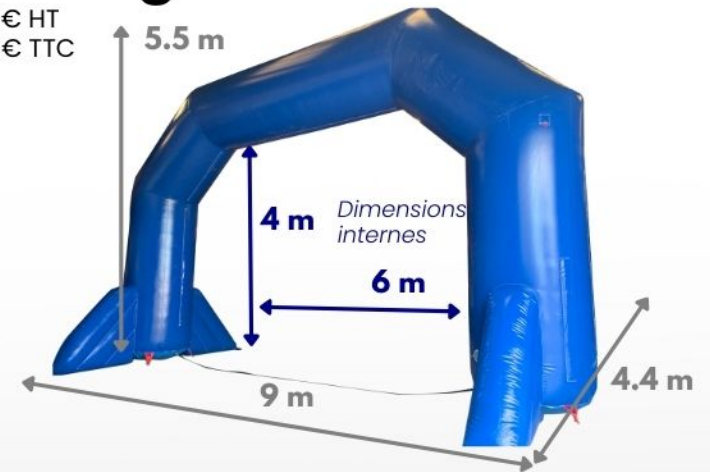

Arche gonflable

Nouveau

299€ HT
359€ TTC