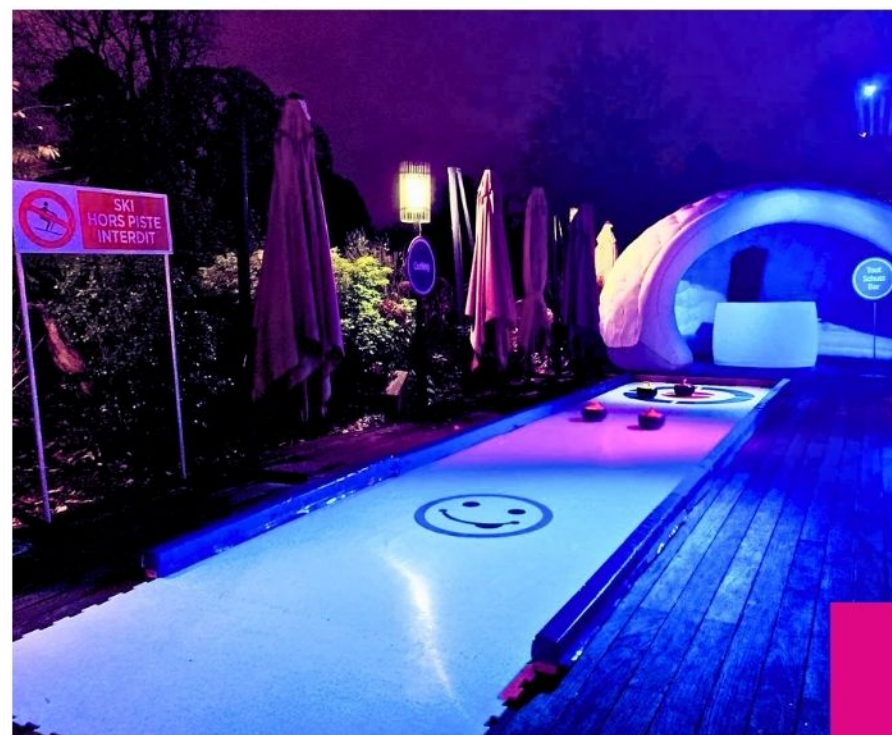

# EN ROUTE VERS LES JEUX

*l'inmanquable de 2024*

2024 est l'année sportive par excellence. PARIS et la France accueillent le Monde. Nous installons et animons un pack de plusieurs jeux sportifs pour vos convives. D'une simple initiation à une olympiade avec ouverture officielle et remise des médailles, vous placez le curseur sur l'intensité qu'il vous convient.

# WINTER PARTY

*Brise la glace*

Aux amoureux de la saison froide, la neige tombe même en été. Enfilez vos moon boots et rendez-vous sur la piste de curling entourée de pingouins. Chaussez les patins pour quelques pas de danse sur notre patinoire. Le blanc, la neige, la raclette direction les pistes. Snowboardeurs, attention à la faute de carre sur notre snow machine.