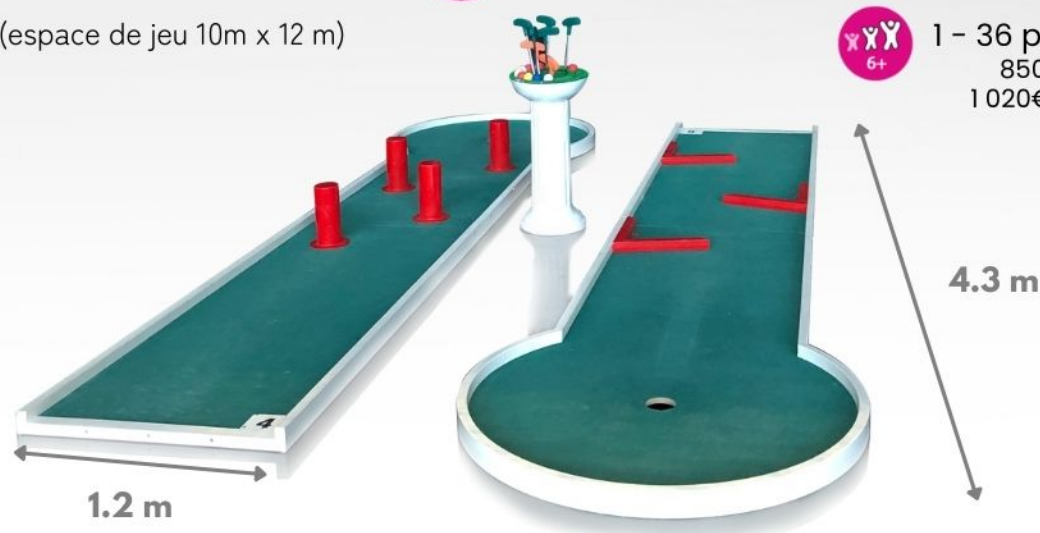

Mini golf 9 pistes*

6+ | 1 - 36 pers |
850€ HT
1 020€ TTC