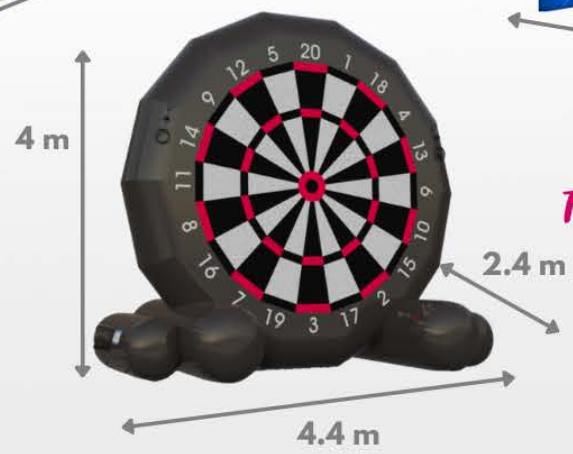

2VS2 - 299€ HT - 359€ TTC
3VS3 - 450€ HT - 540€ TTC

Mini terrains

12 pers |  x1
250€ HT
300€ TTC

Foot, hockey

Arche gonflable

299€ HT
359€ TTC

Double Dart

 6+ |  x1 | 1 pers
269€ HT
323€ TTC

*2 jeux en 1,
Foot, rugby, handball*

Rodéo fou

5 pers |    x1
 199€ HT
 239€ TTC

Sumos jumeaux

4 pers |  
 250€ HT
 300€ TTC

Sumos adultes ou enfants

 | 2 pers
 199€ HT
 239€ TTC

Attrape mouche