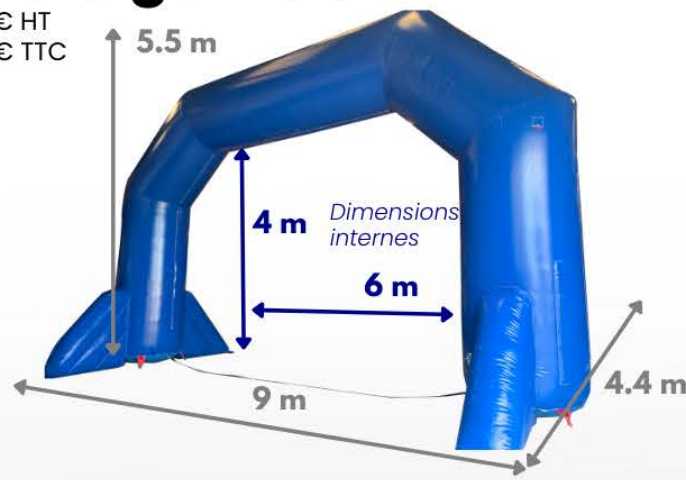

Arche gonflable

299€ HT
359€ TTC