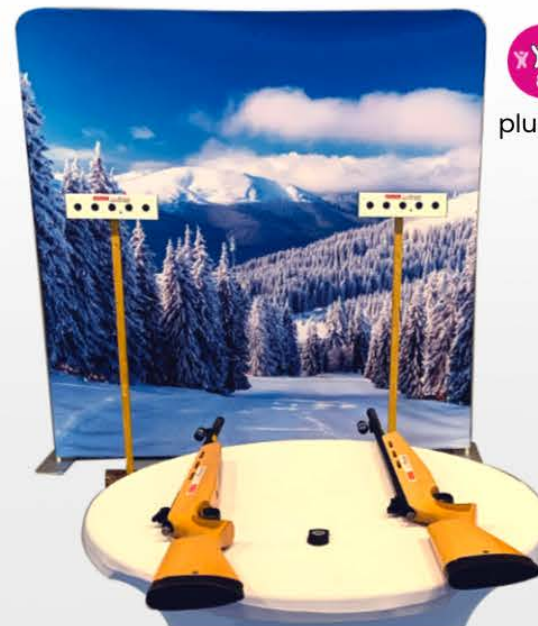

Vous pouvez l'utiliser toute l'année !

Piste de luge*

1 pers |
790€ HT
948€ TTC

Nouveau

Double luge*

| 2 pers
1050€ HT
1260€ TTC

*existe en version
aquatique*

SPORTS

Piste de curling*

6 pers |
790€ HT
948€ TTC

Option décors

Laser biathlon

| 2 pers
sur devis
plusieurs formules disponibles

Nouveau

Manège hiver*

10 pers |
799€ HT
959€ TTC

Jusqu'à 40 kilos

Double Faucheuse 8m

6 pers |
650€ HT
780€ TTC

à partir de 5 ans

Chaises volantes*

10 pers |
799€ HT
959€ TTC

Jusqu'à 40 kilos

Double Faucheuse 10m