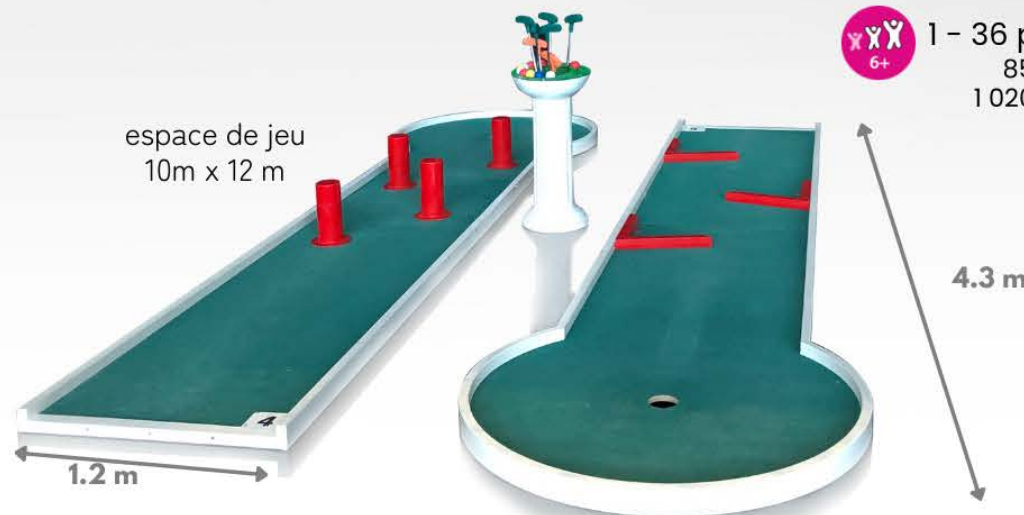

Plusieurs formules disponibles, nous consulter pour les tarifs

Football billard

2 - 4 pers |  8+
 390€ HT
 468€ TTC

Nouveau

Espace chill en option

Mini golf 9 pistes*

 6+ | 1 - 36 pers |
 850€ HT
 1 020€ TTC

Pétanque outdoor & indoor

Plusieurs pistes disponibles pour vos tournois

2 - 4 pers |  6+
 Sur devis

Nouveau

Variantes :
 Molkky,
 Palets breton

Quiz éco friendly

4 Pers |
Sur devis

Défi tri