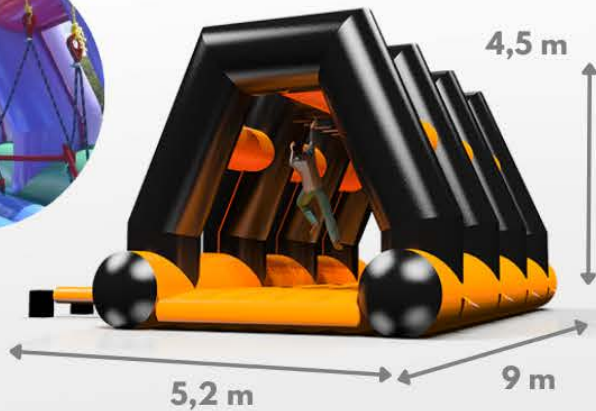

Parcours ninja

x1 | 1 pers
350€ HT
420€ TTC