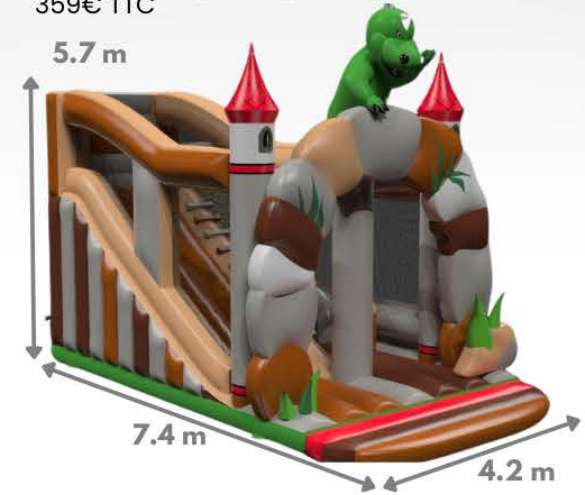

avec boules
 250€ HT
 300€ TTC

3.1 m

5.2 m

4.9 m

Safari aventure

| 12 pers
 250€ HT
 300€ TTC

4.1 m

5 m

5.5 m

Elephant Nouveau

12 pers |
250€ HT
300€ TTC

Nemo splash

4 pers |
199€ HT
239€ TTC

Château dragon

6 pers |
299€ HT
359€ TTC

Jumpy flamant rose

6 pers |
199€ HT
239€ TTC

*avec bassin
aquatique*

6 pers |
250€ HT
300€ TTC

Forêt enchantée

12 pers |
269€ HT
323€ TTC

Médiéval park

12 pers |
250€ HT
300€ TTC

Château pirate