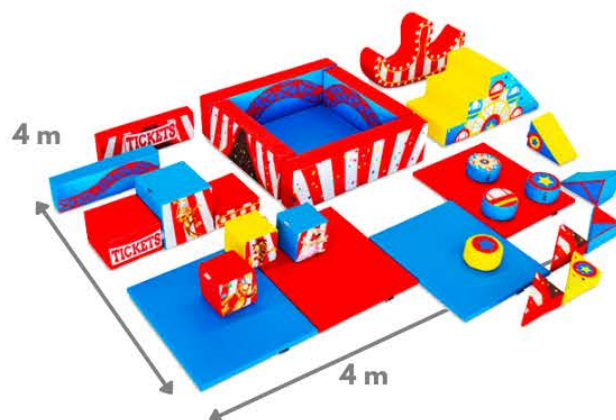

Softplay ferme

Nouveau

250€ HT
300€ TTC

Zone de jeux

6 pers
220€ HT
264€ TTC

Clown aventure

12 pers |
230€ HT
276€ TTC

Softplay fête foraine

Nouveau

250€ HT
300€ TTC

Parc marin

9 pers
250€ HT
300€ TTC

Espace petite enfance

Contour gonflable forêt

(Seul : 350€ HT - 420€ TTC)

Blocs géants