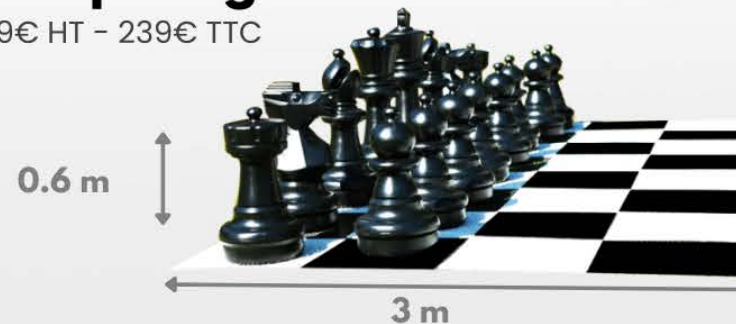

Jeu de puces

L. 40cm x l. 40cm

Dominos géants

L. 61cm x l. 17cm

Billard Bordelais

Diamètre 40 cm

Jeu de dames géant

199€ HT - 239€ TTC

Echiquier géant

199€ HT - 239€ TTC

Circuit gonflable + 4 karts

4 pers |    x1
590€ HT
708€ TTC

Accrobranche 6 ateliers*

12 pers |    x2 
Sur devis

Baby Grimp 3 ateliers

3 pers |  
650€ HT
780€ TTC