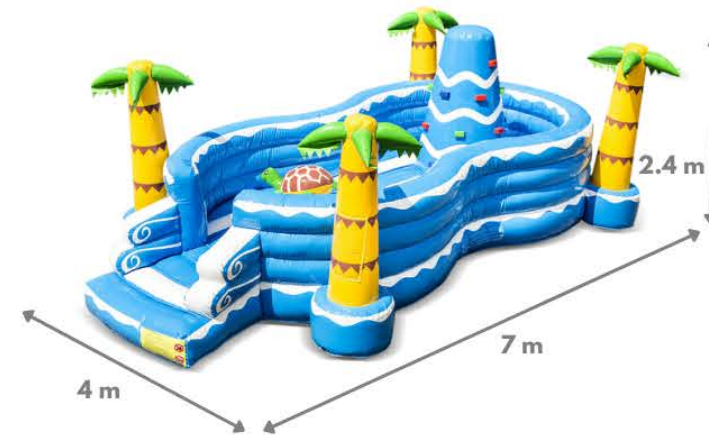

Nouveau

250€ HT
300€ TTC

Parc marin

9 pers
250€ HT
300€ TTC

Espace petite enfance

Contour gonflable forêt

(Seul : 350€ HT - 420€ TTC)

Blocs géants

(Seul : 199€ - 239€ TTC)

Parcours éveil

(Seul : 199€ HT - 239€ TTC)

Est inclus dans
l'Espace petite enfance :

- un contour gonflable,
- une structure gonflable,
- un lot de blocs géants
- un parcours éveil

| 10 pers
669€ HT
803€ TTC

Petit chêne

4 pers |
199€ HT
239€ TTC

Château champignon

2.9 m

| 8 pers
150€ HT
180€ TTC

Babyfoot café 8 joueurs

8 pers | 
499€ HT
599€ TTC