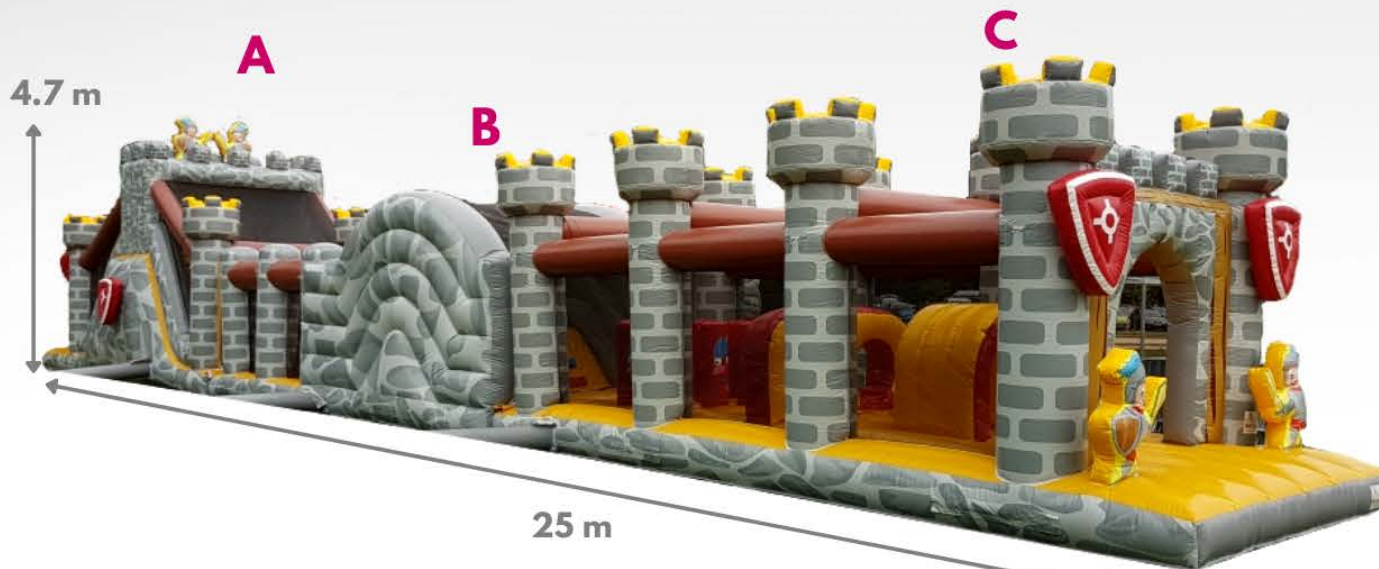

4 en 1 Jungle

4 pers |  x2 |  x1
220€ HT
264€ TTC

existe en bleu

Arène olympique

4 pers |  x1 |  x2
299€ HT
359€ TTC

*Football,
Basketball,
Rugby,
Baseball.*

Modulable en 2 parties : 17,5m ou 25m

Parcours médiéval*

| 18pers

17,5m (A + C) - 499€ HT - 599€ TTC
25m (A + B + C) - 750€ HT - 900€ TTC

Parcours jungle*

| 25 pers

499€ HT - 599€ TTC

Parcours Xtrem zone*

6 pers |
450€ HT
540€ TTC

Slalom