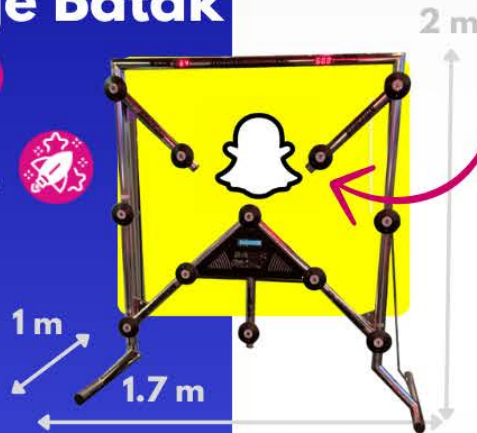

Challenge Batak

1 pers |

Teste tes réflexes.

Personnalisation en option

option score board

Cabine à billets

1 pers |

30" pour attraper le billet gagnant.