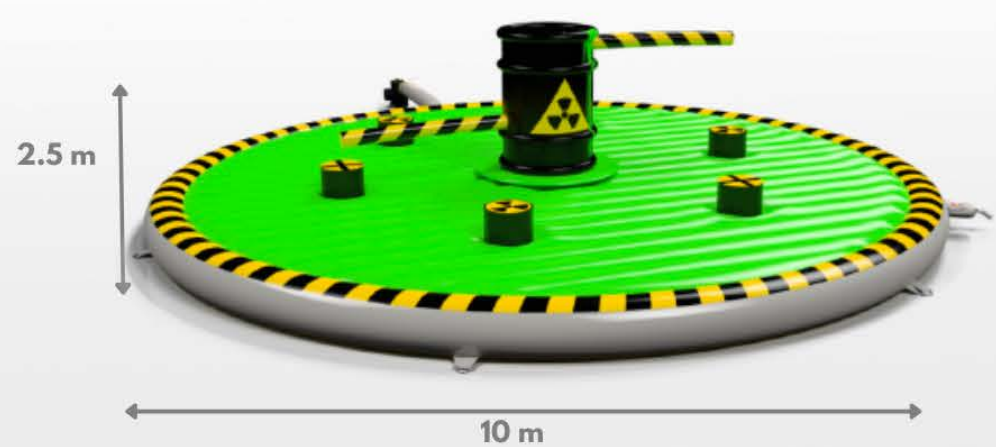

Double Faucheuse 10m

6 pers |
750€ HT
900€ TTC