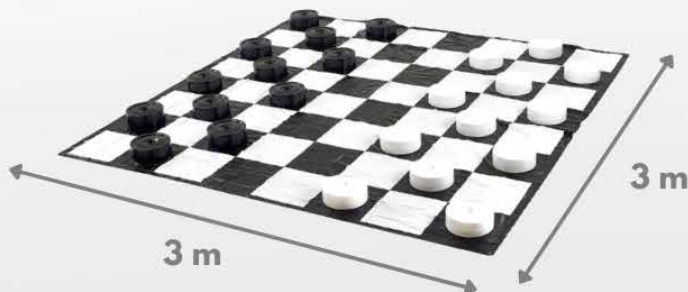

Jeu de puces

L. 40cm x l. 40cm

Dominos géants

L. 61cm x l. 17cm

Billard Bordelais

Diamètre 40 cm

Jeu de dames géant

199€ HT - 239€ TTC