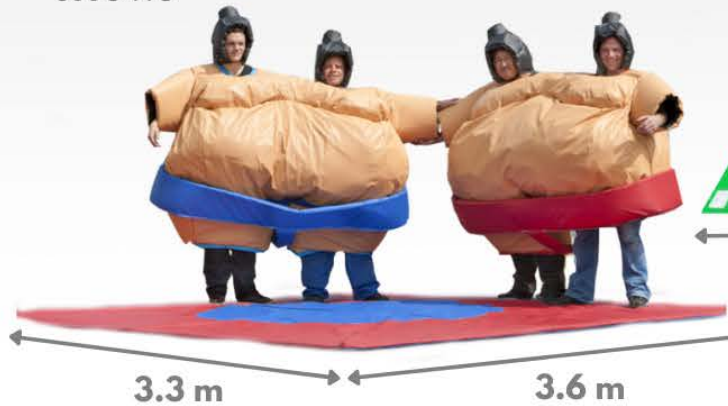

*2 jeux en 1,
Foot, rugby, handball*

Rodéo fou

5 pers |    x1
 199€ HT
 239€ TTC

Sumos jumeaux

4 pers |  
 250€ HT
 300€ TTC

Sumos adultes ou enfants

 | 2 pers
 199€ HT
 239€ TTC

Attrape mouche