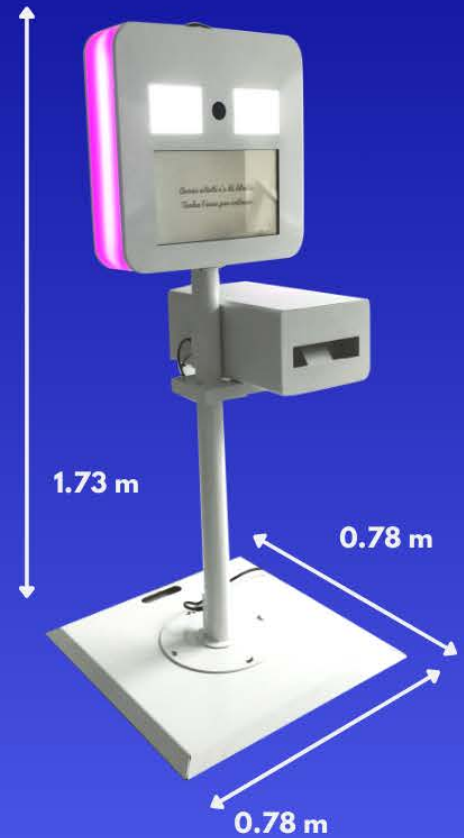

Borne selfie