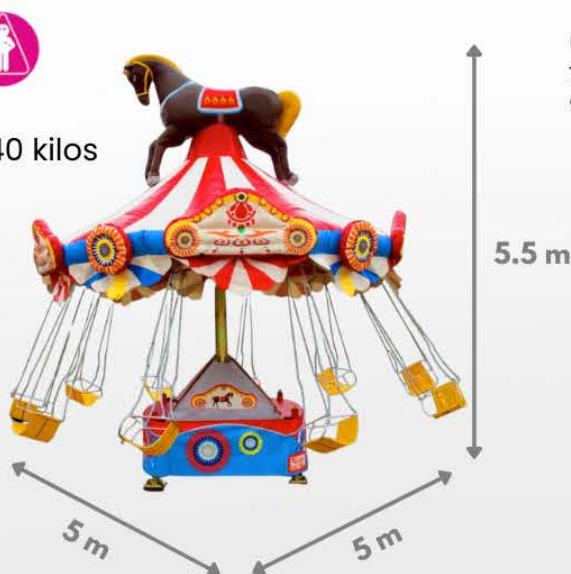

Piste de curling*

6 pers |
790€ HT
948€ TTC

Option décors

Laser biathlon

| 2 pers
sur devis
plusieurs formules disponibles

Nouveau

Manège hiver*

10 pers |
799€ HT
959€ TTC

Jusqu'à 40 kilos

Double Faucheuse 8m

6 pers |
650€ HT
780€ TTC

à partir de 5 ans

Chaises volantes*

10 pers |
799€ HT
959€ TTC

Jusqu'à 40 kilos

Double Faucheuse 10m