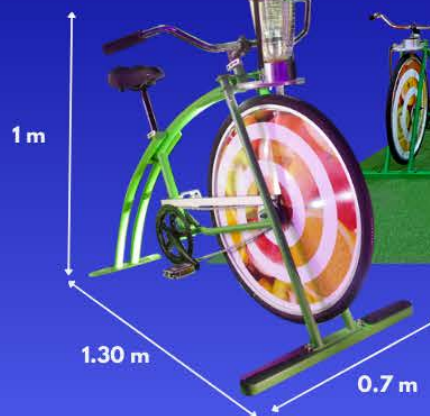

Sur devis

Option Décor
Sur devis

Une pause gourmande,
fruitée et conviviale
de jour comme de nuit

Pack jeux d'adresse

199€ HT - 239€ TTC

Table de hockey

L. 130cm x l. 68cm

Table à élastique