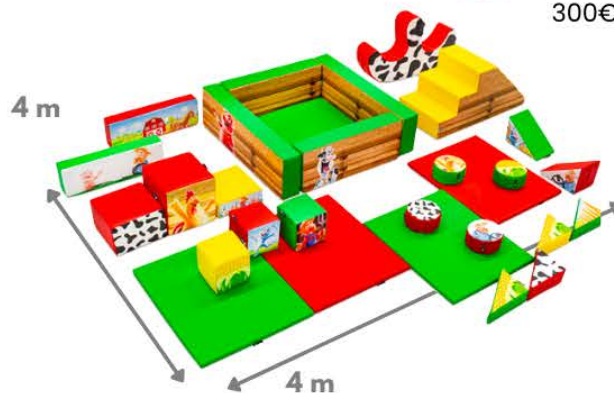

Softplay ferme

Nouveau

250€ HT
300€ TTC