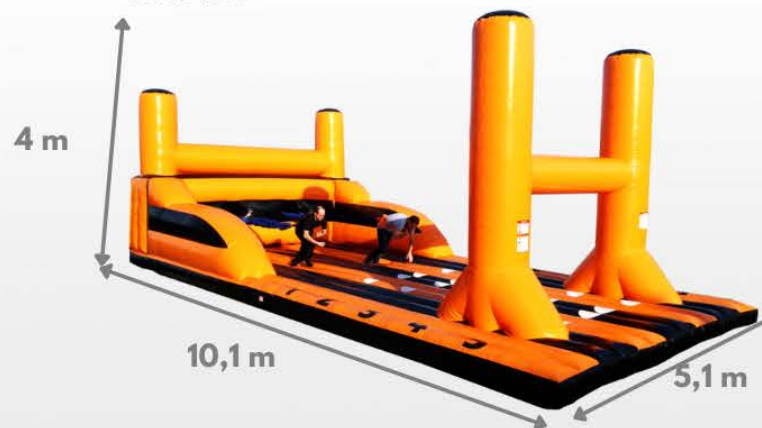

Hippo glouton

4 pers |   x1
369€ HT
443€ TTC

Duel élastique

2 pers |   x1
250€ HT
300€ TTC

Duel rugby

2 pers |   x1
350€ HT
420€ TTC

Puissance 4

  x1 | 2 pers
250€ HT
300€ TTC