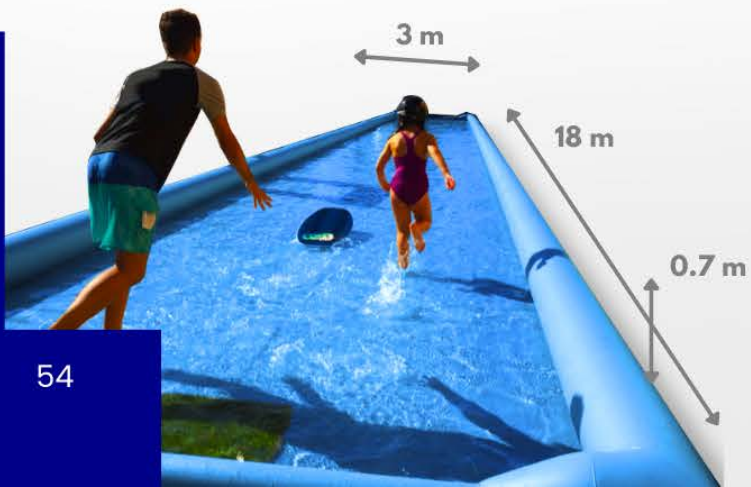

6 pers |   x1 
 250€ HT
 300€ TTC

Mikki

8 pers |   
 230€ HT
 276€ TTC

Ventriglisse vague

 | 2 pers
 x2
 | 359€ HT
 430€ TTC

Ventriglisse hawaii

Arrivée dans la piscine

 | 1 pers
 x2
 | 350€ HT
 420€ TTC

Skim board

1 pers |  |  x1 |  8+
 399€ HT
 479€ TTC

Piste luge aquatique*

 | 2 pers
 x3
 | 1050€ HT
 1260€ TTC

Splashy neige

4 pers | 250€ HT
300€ TTC

Modulable
entre 2.6 m
et 3.7 m

Château hiver