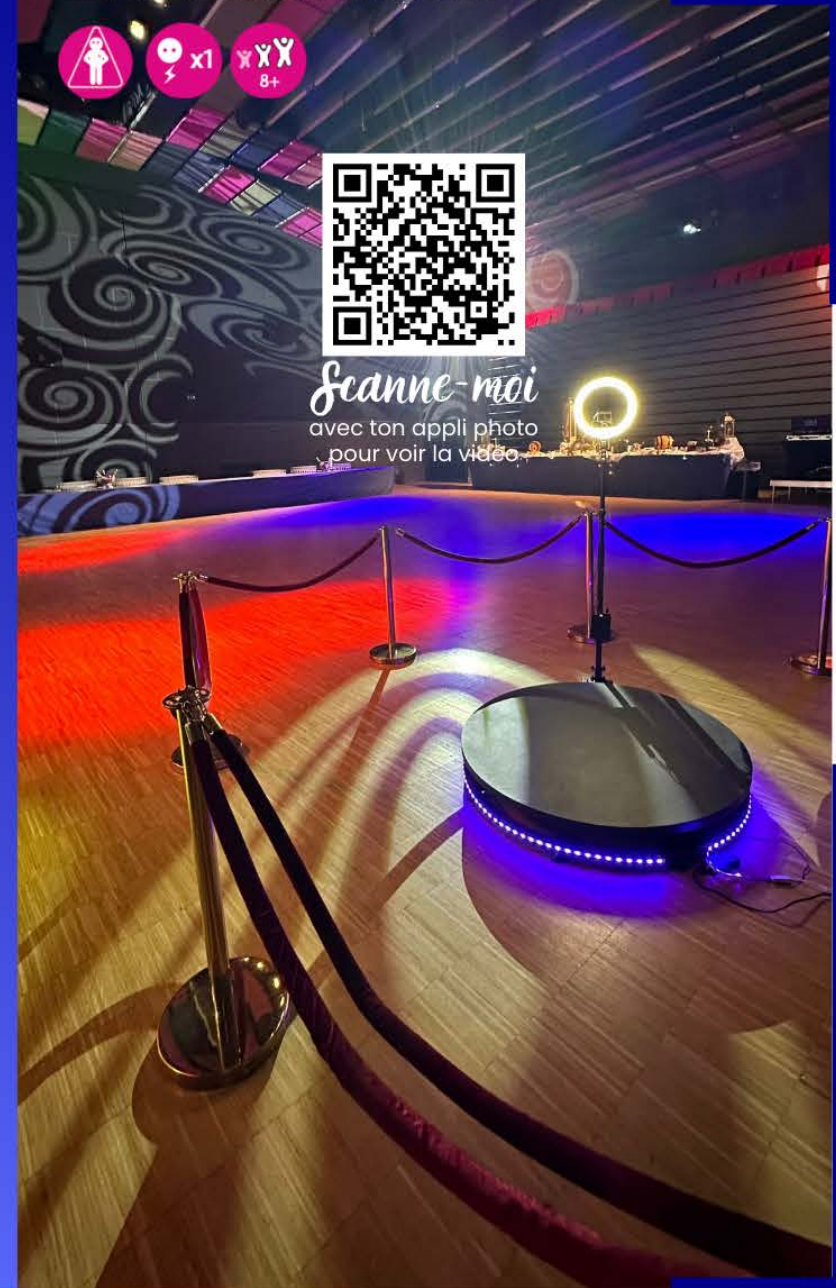

3. Imprime

Impression instantanée en 10x15

Mur photo interactif

Affiche en temps réel les photos prises par les participants avec leurs Smartphones

Videobooth 360°

Scanne-moi
avec ton appli photo
pour voir la vidéo.