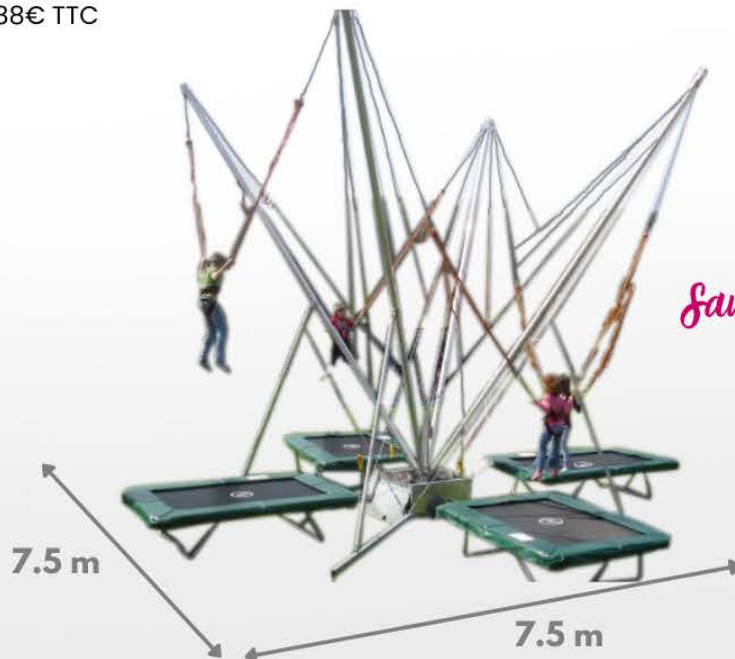

Echiquier géant

199€ HT - 239€ TTC

Circuit gonflable + 4 karts

4 pers |    x1
590€ HT
708€ TTC

Accrobranche 6 ateliers*

12 pers |    x2 
Sur devis

Baby Grimp 3 ateliers

3 pers |  
650€ HT
780€ TTC

Trampoline 6 pistes*

6 pers |
799€ HT
959€ TTC

Ejector*

1 pers
Sur devis

Saut de 18m

Trampoline élastique*

1 - 4 pers |
990€ HT
1188€ TTC

Saut de 8m