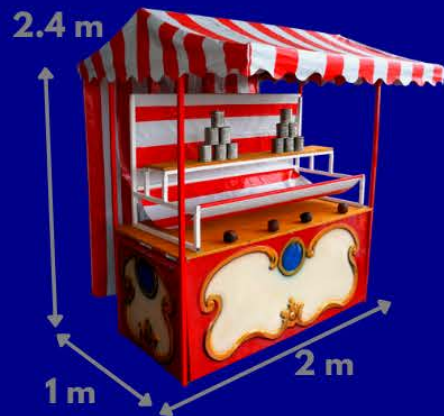

Stand kermesse

1 - 2 pers |

Chambouletout