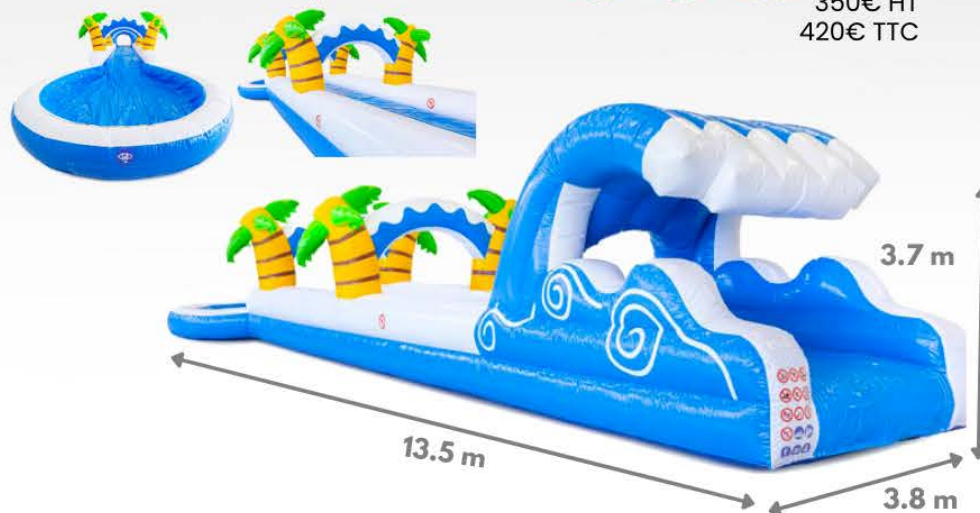

6 pers |
199€ HT
239€ TTC

*avec bassin
aquatique*

6 pers |
250€ HT
300€ TTC

Forêt enchantée

12 pers |
269€ HT
323€ TTC

Médiéval park

12 pers |
250€ HT
300€ TTC

Château pirate

6 pers |   x1 
 250€ HT
 300€ TTC

Mikki

8 pers |   
 230€ HT
 276€ TTC

Ventriglisse vague

 | 2 pers
 x2
 | 359€ HT
 430€ TTC

Ventriglisse hawaii

Arrivée dans la piscine

 | 1 pers
 x2
 | 350€ HT
 420€ TTC

Skim board

1 pers |  |  x1 |  8+
 399€ HT
 479€ TTC

Piste luge aquatique*

 | 2 pers
 x3
 | 1050€ HT
 1260€ TTC

Splashy neige

4 pers | 250€ HT
300€ TTC

Modulable
entre 2.6 m
et 3.7 m

Château hiver