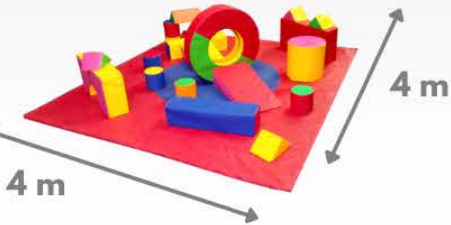

(Seul : 199€ - 239€ TTC)

Parcours éveil

(Seul : 199€ HT - 239€ TTC)

Est inclus dans
l'Espace petite enfance :

- un contour gonflable,
- une structure gonflable,
- un lot de blocs géants
- un parcours éveil