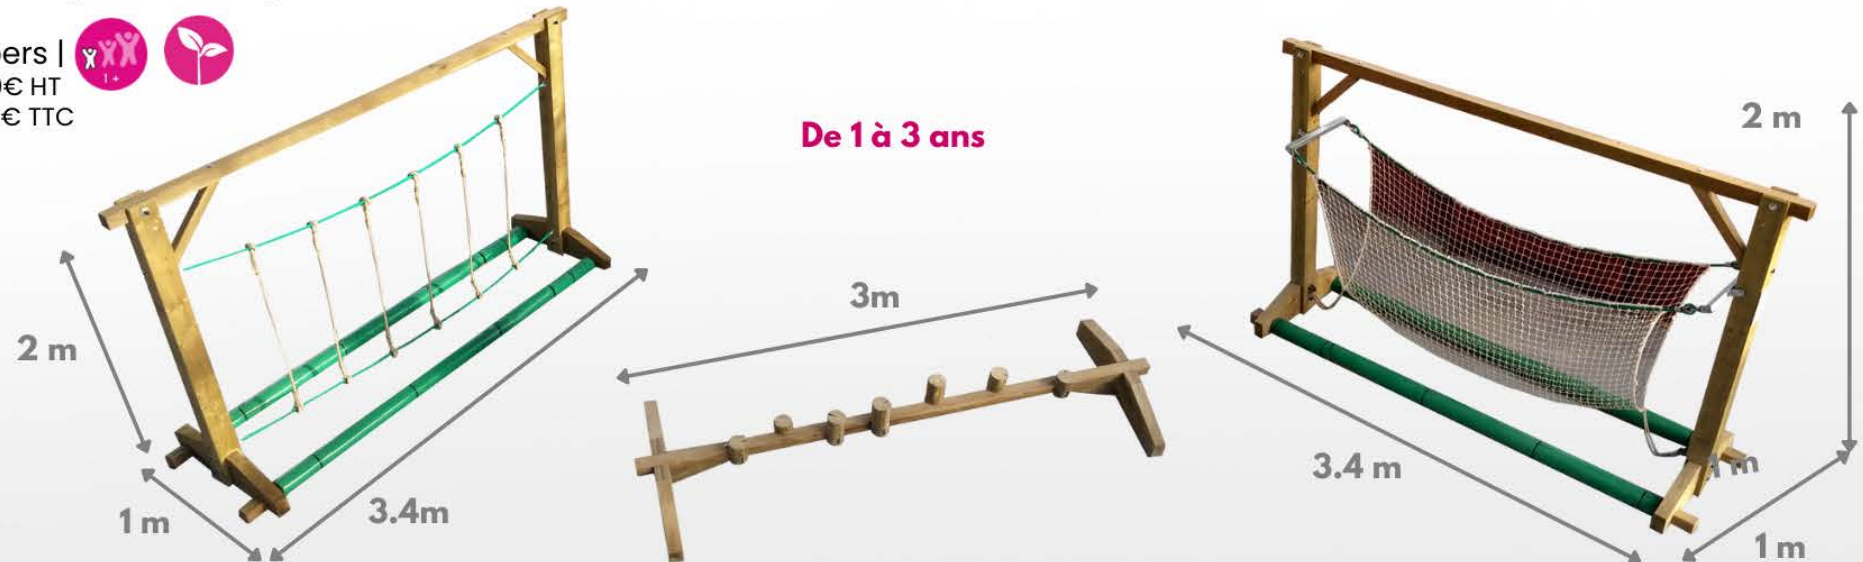

Jeu de puces

L. 40cm x l. 40cm

Dominos géants

L. 61cm x l. 17cm

Billard Bordelais

Diamètre 40 cm

Jeu de dames géant

199€ HT - 239€ TTC

Echiquier géant

199€ HT - 239€ TTC

Circuit gonflable + 4 karts

4 pers |    x1
590€ HT
708€ TTC

Accrobranche 6 ateliers*

12 pers |    x2 
Sur devis

Baby Grimp 3 ateliers

3 pers |  
650€ HT
780€ TTC

Trampoline 6 pistes*

6 pers |
799€ HT
959€ TTC

Ejector*

1 pers
Sur devis

Saut de 18m

Trampoline élastique*

1 - 4 pers |
990€ HT
1188€ TTC

Saut de 8m