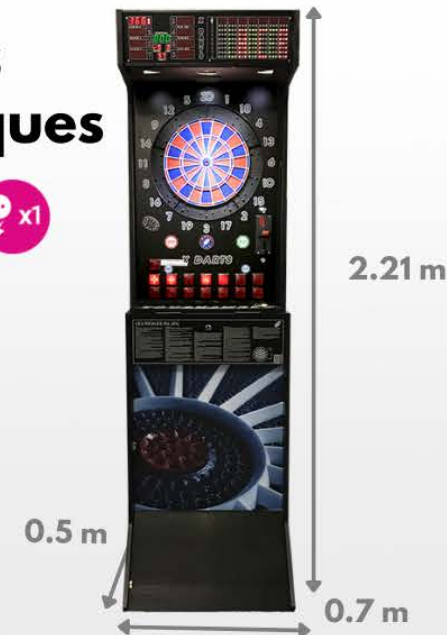

Fléchettes électroniques

1 à 8 pers | 8+ x1
219€ HT
262€ TTC