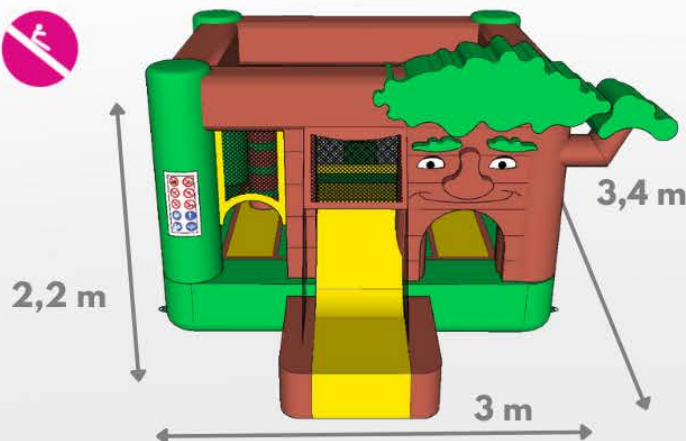

Petit chêne

4 pers |
199€ HT
239€ TTC