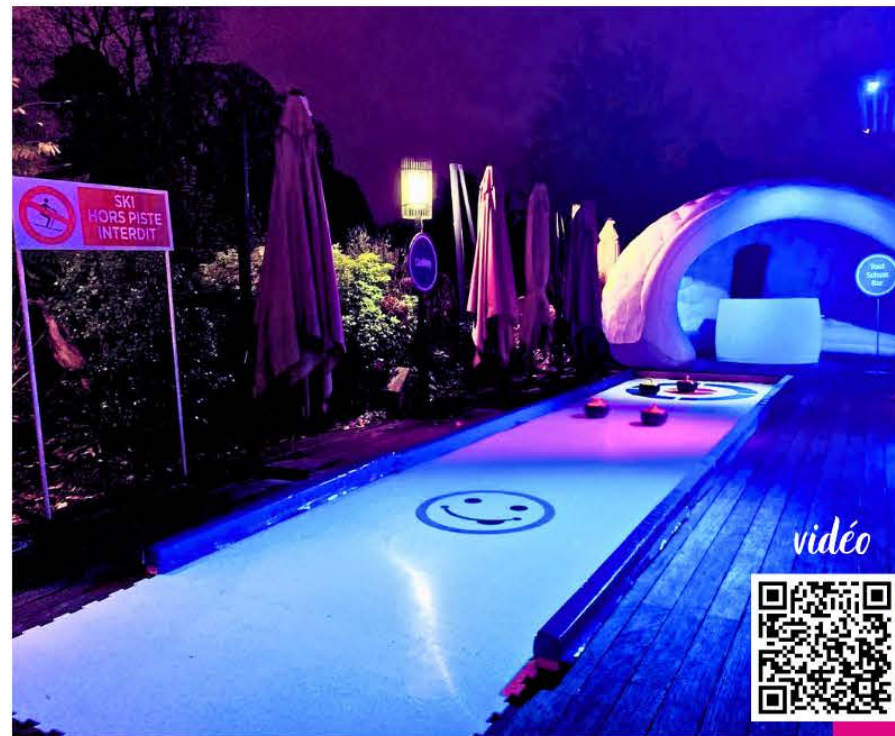

CAP SUR OSAKA

*L'exposition universelle
est au Japon*

Des chansons boostées à l'arc en ciel, choisissez l'activité star du Japon pour créer des souvenirs pétillants. Imprégnez-vous de cette fascinante culture où la rigueur des traditions s'opposent à la fantaisie débridée des univers virtuels. Gaming, retro gaming, combat de sumo, ping pong, drifting, dance machine, baseball, ninja batac et d'autres animations pour vous emporter de l'autre côté de la planète.

WINTER PARTY

Brise la glace

Aux amoureux de la saison froide, la neige tombe même en été. Enfilez vos moon boots et rendez-vous sur la piste de curling entourée de pingouins. Chaussez les patins pour quelques pas de danse sur notre patinoire. Le blanc, la neige, la raclette direction les pistes. Snowboarders, attention à la faute de carre sur notre snow machine.