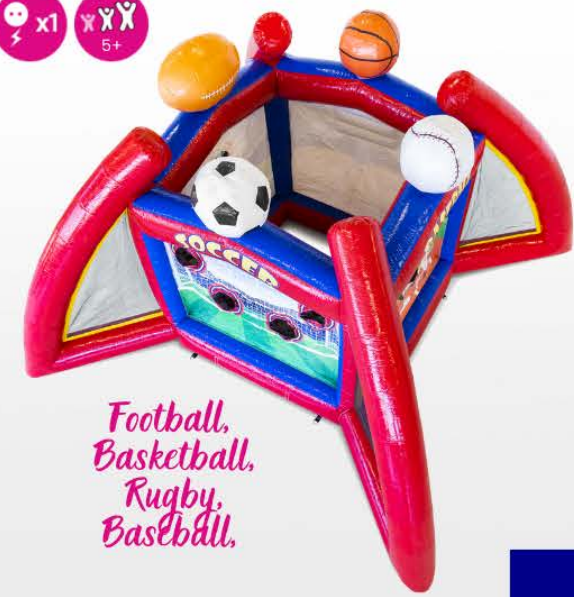

4 en 1 Jungle

4 pers |  x2 |  x1
220€ HT
264€ TTC

existe en bleu

Arène olympique

4 pers |  x1 |  x2
299€ HT
359€ TTC

*Football,
Basketball,
Rugby,
Baseball.*

Modulable en 2 parties : 17,5m ou 25m

Parcours médiéval*