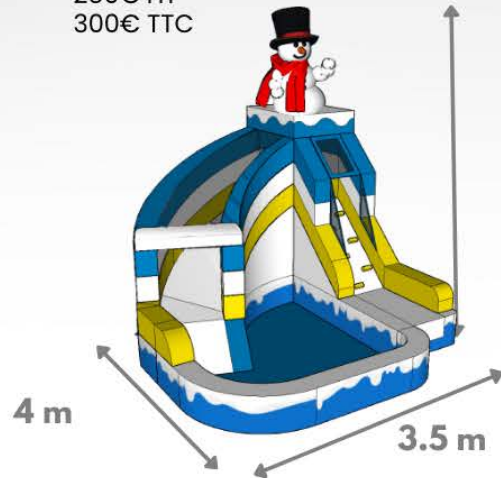

Skim board

1 pers |  |  x1 |  8+
 399€ HT
 479€ TTC

Piste luge aquatique*

 | 2 pers
 x3
 | 1050€ HT
 1260€ TTC

Splashy neige

4 pers | 250€ HT
300€ TTC

Modulable
entre 2.6 m
et 3.7 m

Château hiver