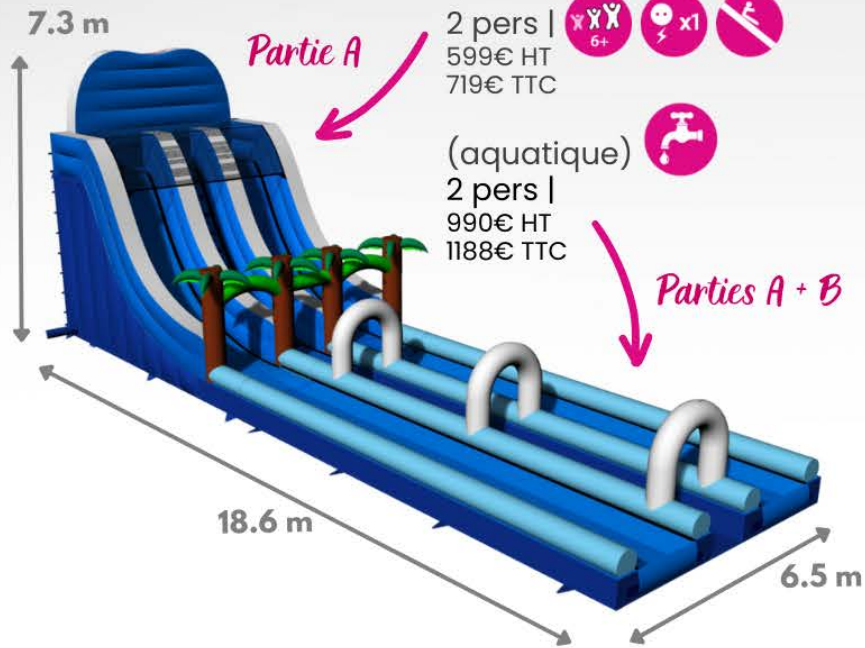

Le grand bleu*

2 pers | 599€ HT
719€ TTC

(aquatique)
2 pers | 990€ HT
1188€ TTC

Parties A + B